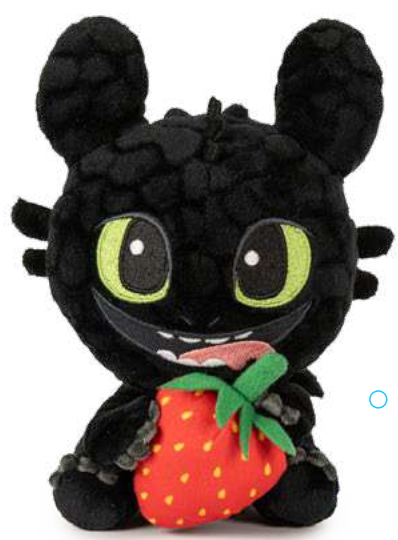

TOOTHLESS

HTTYD TOOTHLESS
FRUITS 3 MOD

REF.:	CM.:	PACK.:	EAN.:
760026596	18	24	8410779409911
760026650	25	24	8410779410450