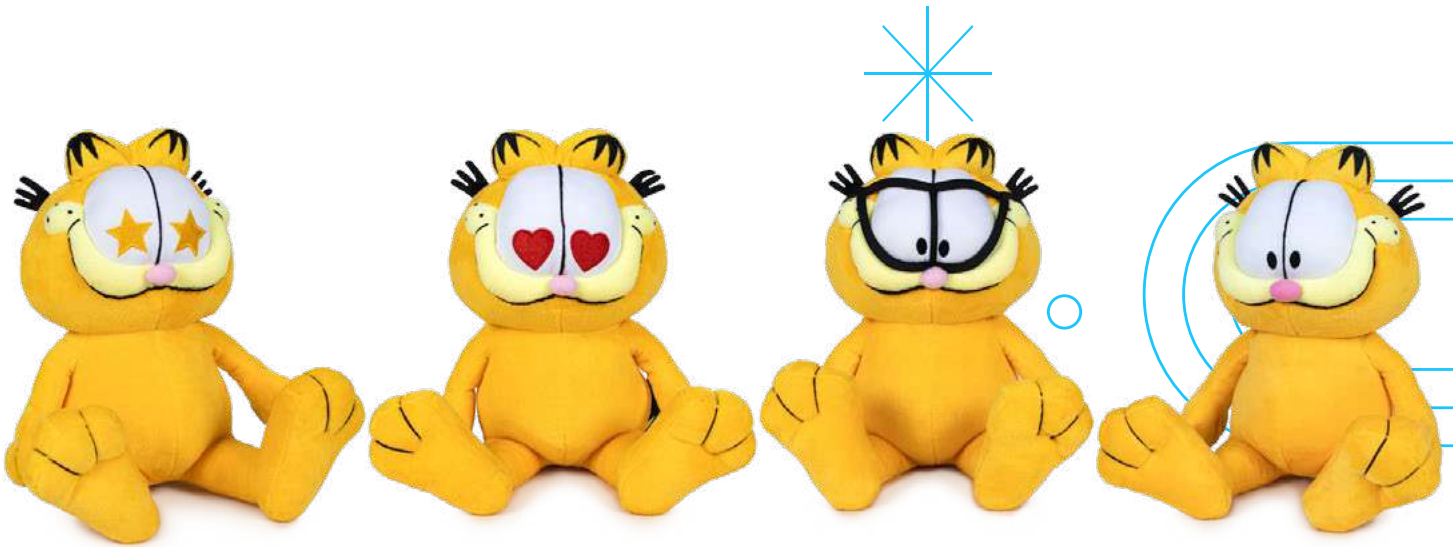

**GARFIELD SITTING EMOJI**  
4MOD

REF.:	CM.:	PACK.:	EAN.:	
760023922	30	24	8425611339226	4mod assorted
760024174	30	6	8425611341748	Emoji Classic
760024175	30	6	8425611341755	Emoji Star
760024176	30	6	8425611341762	Emoji Heart
760024178	30	6	8425611341786	Emoji Glasses